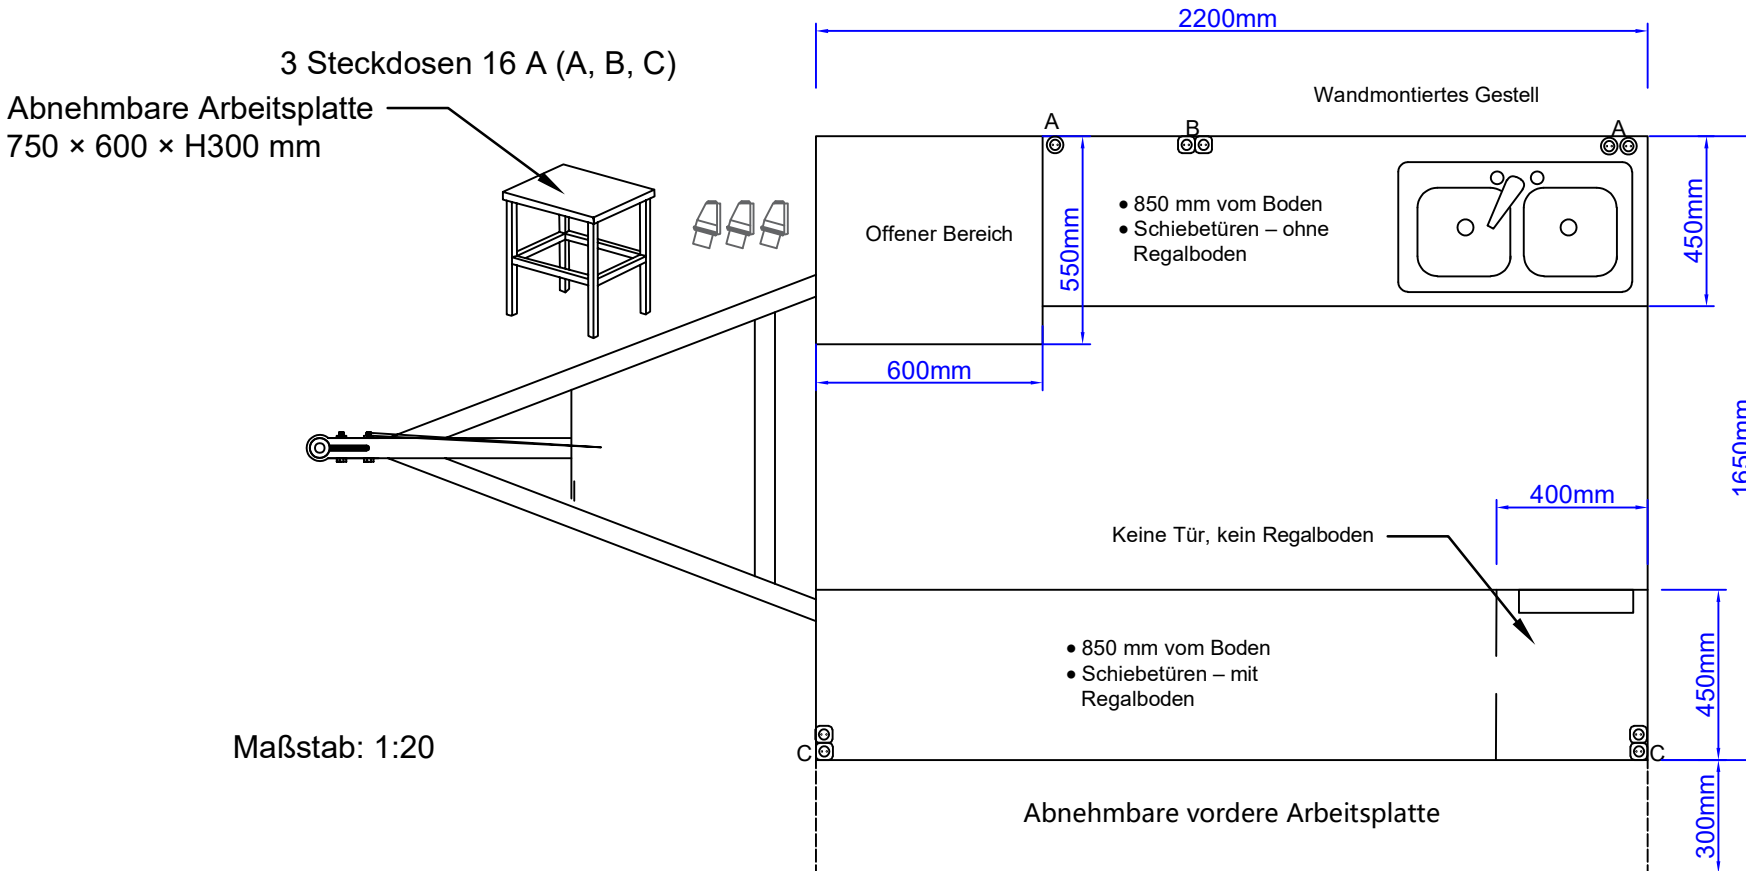

Angebotsnummer:

Name: ZY014-ZY020

Abmessungen: L2250xW1650xH2350mm

Farbe: ZY014- RAL6015 ZY015-RAL6022

ZY016- RAL7016 ZY017-RAL7022

ZY018- RAL8019 ZY019-RAL8022

ZY020- RAL3020

Einzelachse Alko – 750 kg

- Standard-Arbeitsplattenhöhe: 850 mm vom Boden.
- Arbeitsplatte mit eingebautem Kühlschrank aus Edelstahl: 1000 mm hoch.
- ☉ Umrahmte Steckdosensymbole sind auf der Arbeitsplatte installiert.
- ☉ Runde Steckdosensymbole sind unter der Arbeitsplatte installiert.