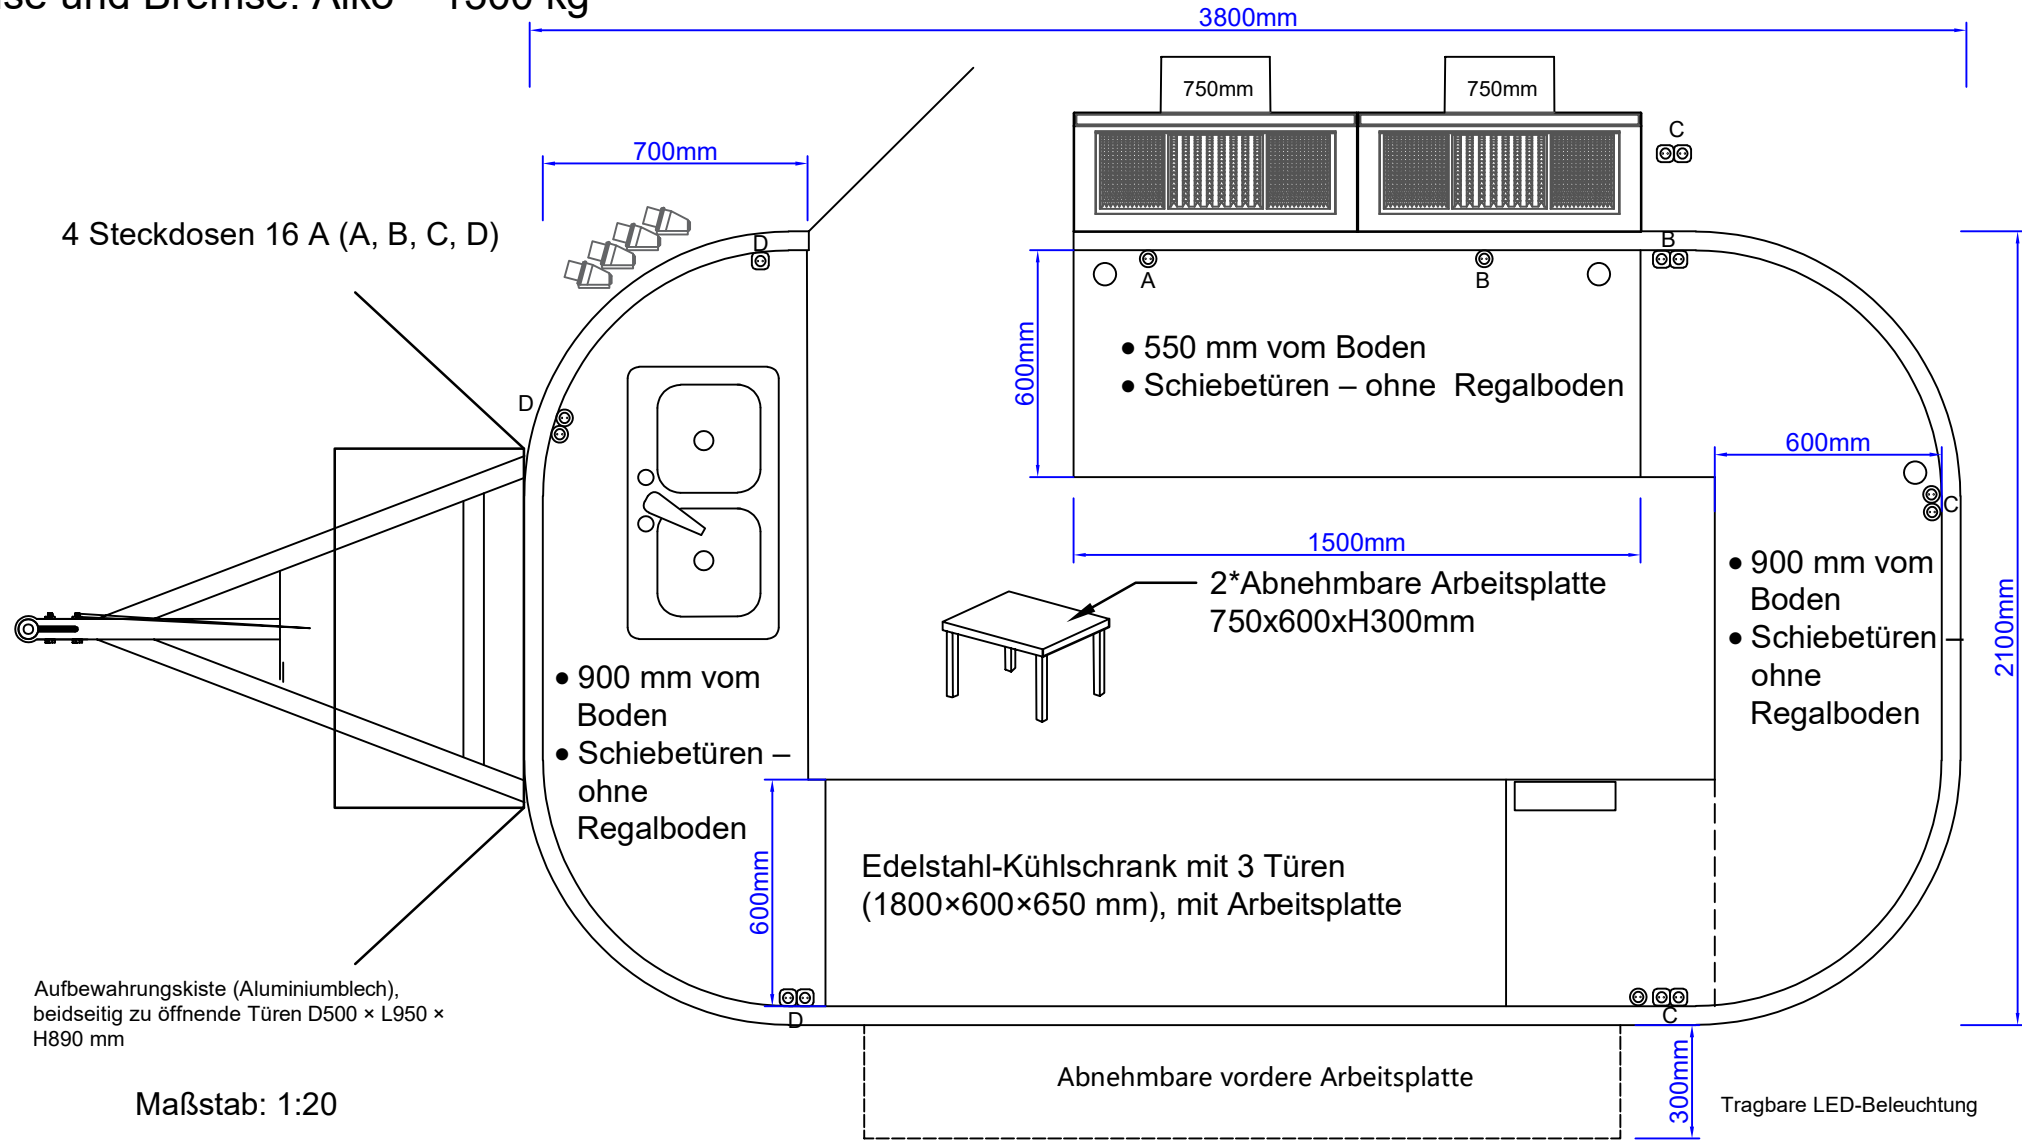

Beschreibung	Anzahl	Stückpreis	Preis exkl. MwSt.	Preis inkl. MwSt.
Dunstabzugshaube – Länge 75 cm	2	€485.00	€970.00	€1,173.70
3 zusätzliche Stromgruppen 16 A (insgesamt 4 Gruppen)	1	€695.00	€695.00	€840.95
Zusatztisch	2	€100.00	€200.00	€242.00
LED-Punktbeleuchtung	1	€200.00	€200.00	€242.00
Gasbox/Staubox	1	€395.00	€395.00	€477.95

Angebotsnummer:

Name: ZY011/ZY012/ZY013 Airstream
 Abmessungen: L3800xW2100xH2650mm
 Farbe: Glänzende/2*RAL7009
 Achse und Bremse: Alko – 1300 kg

- Standard-Arbeitsplattenhöhe: 850 mm vom Boden.
- Arbeitsplatte mit eingebautem Kühlschrank aus Edelstahl: 1000 mm hoch.
- ☉ Umrahmte Steckdosensymbole sind auf der Arbeitsplatte installiert.
- ☉ Runde Steckdosensymbole sind unter der Arbeitsplatte installiert.